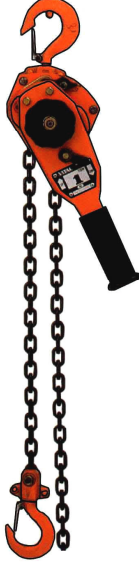

## “VITAL” V-LEVER

### รอกโยก “VITAL”

1/2 ton

3/4 ton

1 ton

1.6 ton

3.2 ton

6 ton

Capacity	(tons)	1/2	3/4	1	1 1/2	3	6
Standard lift	(m)	1.5	1.5	1.5	1.5	1.5	1.5
Net weight	(kg)	3.5	6.9	7.1	9.7	16.3	26.7
Min. distance between hooks	(mm)	260	295	310	335	405	550
Pull on lever to lift full load	(kgf)	34	15	20	18	38	39
Type No.		NR2-05	VR2-08	VR2-10	VR2-15	VR2-30	VR2-60
Dimensions	a	(mm)	110	148	148	163	191
	b	(mm)	82	128	128	148	181
	c	(mm)	260	295	310	335	405
	d	(mm)	267	256	256	368	368
	g	(mm)	27	27	30	34	43

\*\* Hoists with the lift in other lengths are also available \*\*

รหัสสินค้า	VR05	VR08	VR10	VR15	VR30	VR60
รุ่น	NR2 - 05	VR2 - 08	VR2 - 10	VR2 - 15	VR2 - 30	VR2 - 60
ขนาด	1/2 Ton	3/4 Ton (0.8)	1.0 Ton	1.6 Ton	3.2 Ton	6.0 Ton (6.3)
ตัวละ						

## อะไหล่รอกโยก “VITAL”

**“VITAL”  
V-LEVER**

NO.	DESCRIPTION	¾, 1 TON	1.5 TON	3 TON	6 TON
L101A	Side Plate 1 Set				
L102A	Side Plate 2 Set				
L105	Brake Cover				
L108S	Gear Cover Set				
L109	Load Chain Guide				
L110	Chain Stripper				
L203	Load Sheave				
LV203	Load Sheave	รุ่นใหม่			
L206	1 <sup>st</sup> Gear				
L207A	2 <sup>nd</sup> , 3 <sup>rd</sup> Gear				
L209	Pinion Shaft	รุ่นเก่า			
L220	Pinion Shaft				
LV220	Pinion Shaft	รุ่นใหม่			
L223	C Washer				
L301	Hub	รุ่นเก่า			
L302	Brake Disc	ชุดละ			
L303	Ratchet Gear				
L304	Brake Pawl				
L305	Brake Spring				
L313	Brake Ring				
L314	Hub				
LV314	Hub	รุ่นใหม่			
L402	Change Pawl				
L404	Pushing Up Pin				
L405	Pushing Up Spring				
L414A	Lever Body				
L417A	Lever Cover				
L422S	Retaining Plate Set				
L424	Retaining Pawl				
L425	Retaining Spring				
L427	Change Gear				
LV427	Change Gear	รุ่นใหม่			
L428	Grip Ring				
L701A	Top Hook Set	/ 1t			
L705	Bolt Nut				
L709A	Bottom Hook	/ 1t			
L740	Safety Latch				
L746	End Ring				
L820	Load Chain	เมตรละ			
L902	Pinion Nut				
LV902	Pinion Nut	รุ่นใหม่			
L911	U – nut for gear cover				
L912	U – nut for pawl				