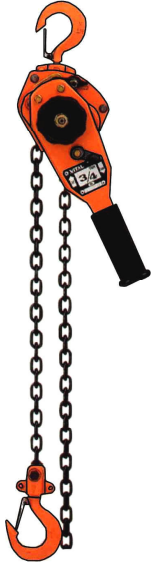

## “VITAL” V-LEVER

### รอกโยก “VITAL”

1/2 ton

3/4 ton

1 ton

1.6 ton

3.2 ton

6 ton

Capacity	(tons)	1/2	3/4	1	1 1/2	3	6
Standard lift	(m)	1.5	1.5	1.5	1.5	1.5	1.5
Net weight	(kg)	3.5	6.9	7.1	9.7	16.3	26.7
Min. distance between hooks	(mm)	260	295	310	335	405	550
Pull on lever to lift full load	(kgf)	34	15	20	18	38	39
Type No.		NR2-05	VR2-08	VR2-10	VR2-15	VR2-30	VR2-60
Dimensions	a	(mm)	110	148	148	163	191
	b	(mm)	82	128	128	148	181
	c	(mm)	260	295	310	335	405
	d	(mm)	267	256	256	368	368
	g	(mm)	27	27	30	34	43

\*\* Hoists with the lift in other lengths are also available \*\*

รหัสสินค้า	VR05	VR08	VR10	VR15	VR30	VR60
รุ่น	NR2 - 05	VR2 - 08	VR2 - 10	VR2 - 15	VR2 - 30	VR2 - 60
ขนาด	1/2 Ton	3/4 Ton (0.8)	1.0 Ton	1.6 Ton	3.2 Ton	6.0 Ton (6.3)
ตัวละ						

## อะไหล่รอกโยก “VITAL”

**“VITAL”  
V-LEVER**

NO.	DESCRIPTION	¾, 1 TON	1.5 TON	3 TON	6 TON
L101A	Side Plate 1 Set				
L102A	Side Plate 2 Set				
L105	Brake Cover				
L108S	Gear Cover Set				
L109	Load Chain Guide				
L110	Chain Stripper				
L203	Load Sheave				
LV203	Load Sheave	รุ่นใหม่			
L206	1 <sup>st</sup> Gear				
L207A	2 <sup>nd</sup> , 3 <sup>rd</sup> Gear				
L209	Pinion Shaft	รุ่นเก่า			
L220	Pinion Shaft				
LV220	Pinion Shaft	รุ่นใหม่			
L223	C Washer				
L301	Hub	รุ่นเก่า			
L302	Brake Disc	ชุดละ			
L303	Ratchet Gear				
L304	Brake Pawl				
L305	Brake Spring				
L313	Brake Ring				
L314	Hub				
LV314	Hub	รุ่นใหม่			
L402	Change Pawl				
L404	Pushing Up Pin				
L405	Pushing Up Spring				
L414A	Lever Body				
L417A	Lever Cover				
L422S	Retaining Plate Set				
L424	Retaining Pawl				
L425	Retaining Spring				
L427	Change Gear				
LV427	Change Gear	รุ่นใหม่			
L428	Grip Ring				
L701A	Top Hook Set	/ 1t			
L705	Bolt Nut				
L709A	Bottom Hook	/ 1t			
L740	Safety Latch				
L746	End Ring				
L820	Load Chain	เมตรละ			
L902	Pinion Nut				
LV902	Pinion Nut	รุ่นใหม่			
L911	U – nut for gear cover				
L912	U – nut for pawl				