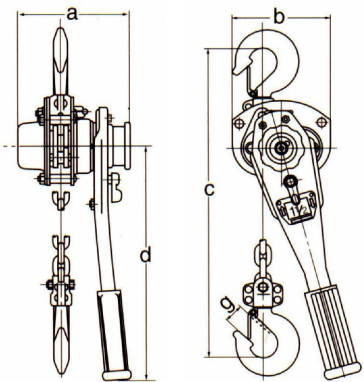

## “VITAL” V-LEVER

### รอกโยก “VITAL”

1/2 ton

3/4 ton

1 ton

1.6 ton

3.2 ton

6 ton

Capacity	(tons)	1/2	3/4	1	1 1/2	3	6
Standard lift	(m)	1.5	1.5	1.5	1.5	1.5	1.5
Net weight	(kg)	3.5	6.9	7.1	9.7	16.3	26.7
Min. distance between hooks	(mm)	260	295	310	335	405	550
Pull on lever to lift full load	(kgf)	34	15	20	18	38	39
Type No.		NR2-05	VR2-08	VR2-10	VR2-15	VR2-30	VR2-60
Dimensions	a	(mm)	110	148	148	163	191
	b	(mm)	82	128	128	148	181
	c	(mm)	260	295	310	335	405
	d	(mm)	267	256	256	368	368
	g	(mm)	27	27	30	34	43

\*\* Hoists with the lift in other lengths are also available \*\*

รหัสสินค้า	VR05	VR08	VR10	VR15	VR30	VR60
รุ่น	NR2 - 05	VR2 - 08	VR2 - 10	VR2 - 15	VR2 - 30	VR2 - 60
ขนาด	1/2 Ton	3/4 Ton (0.8)	1.0 Ton	1.6 Ton	3.2 Ton	6.0 Ton (6.3)
ตัวละ						

## อะไหล่รอกโยก “VITAL”

**“VITAL”  
V-LEVER**

NO.	DESCRIPTION	¾, 1 TON	1.5 TON	3 TON	6 TON
L101A	Side Plate 1 Set				
L102A	Side Plate 2 Set				
L105	Brake Cover				
L108S	Gear Cover Set				
L109	Load Chain Guide				
L110	Chain Stripper				
L203	Load Sheave				
LV203	Load Sheave	รุ่นใหม่			
L206	1 <sup>st</sup> Gear				
L207A	2 <sup>nd</sup> , 3 <sup>rd</sup> Gear				
L209	Pinion Shaft	รุ่นเก่า			
L220	Pinion Shaft				
LV220	Pinion Shaft	รุ่นใหม่			
L223	C Washer				
L301	Hub	รุ่นเก่า			
L302	Brake Disc	ชุดละ			
L303	Ratchet Gear				
L304	Brake Pawl				
L305	Brake Spring				
L313	Brake Ring				
L314	Hub				
LV314	Hub	รุ่นใหม่			
L402	Change Pawl				
L404	Pushing Up Pin				
L405	Pushing Up Spring				
L414A	Lever Body				
L417A	Lever Cover				
L422S	Retaining Plate Set				
L424	Retaining Pawl				
L425	Retaining Spring				
L427	Change Gear				
LV427	Change Gear	รุ่นใหม่			
L428	Grip Ring				
L701A	Top Hook Set	/ 1t			
L705	Bolt Nut				
L709A	Bottom Hook	/ 1t			
L740	Safety Latch				
L746	End Ring				
L820	Load Chain	เมตรละ			
L902	Pinion Nut				
LV902	Pinion Nut	รุ่นใหม่			
L911	U – nut for gear cover				
L912	U – nut for pawl				