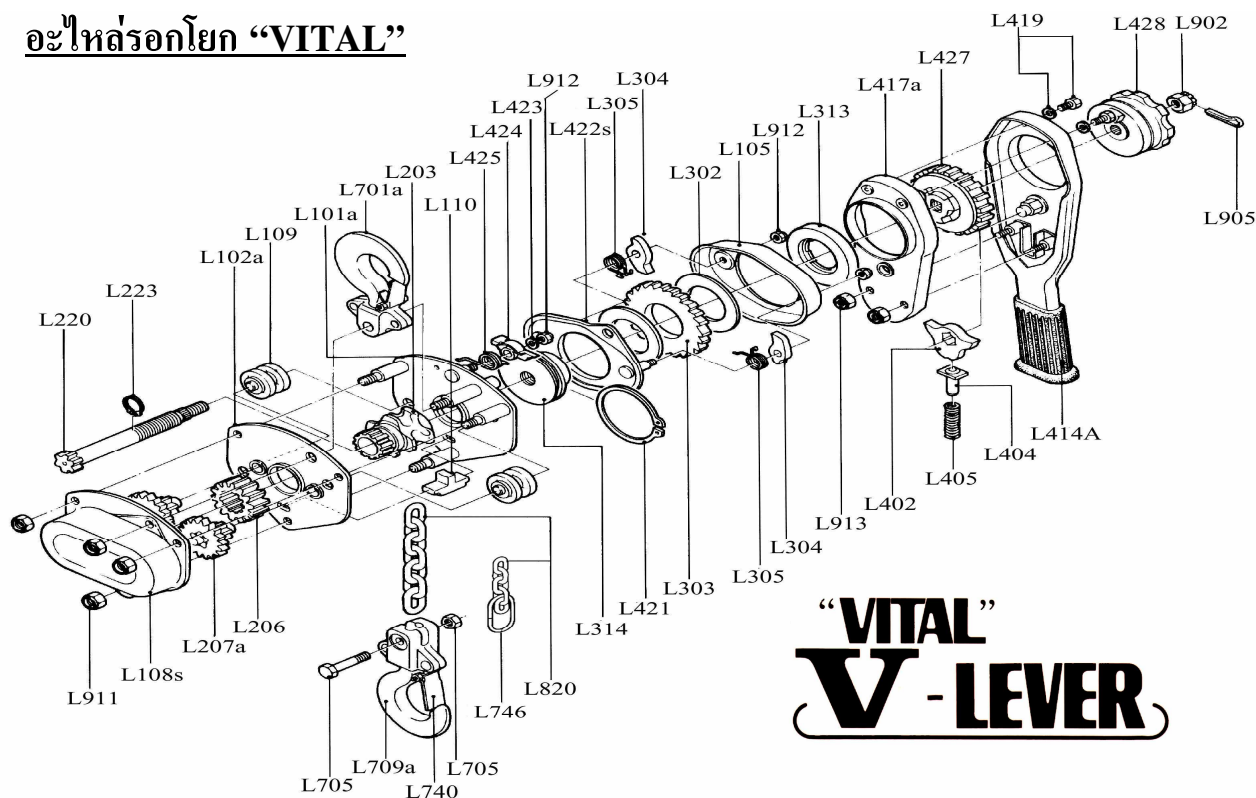

## “VITAL” V-LEVER

### รอกโยก “VITAL”

1/2 ton

3/4 ton

1 ton

1.6 ton

3.2 ton

6 ton

Capacity	(tons)	1/2	3/4	1	1 1/2	3	6
Standard lift	(m)	1.5	1.5	1.5	1.5	1.5	1.5
Net weight	(kg)	3.5	6.9	7.1	9.7	16.3	26.7
Min. distance between hooks	(mm)	260	295	310	335	405	550
Pull on lever to lift full load	(kgf)	34	15	20	18	38	39
Type No.		NR2-05	VR2-08	VR2-10	VR2-15	VR2-30	VR2-60
Dimensions	a	(mm)	110	148	148	163	191
	b	(mm)	82	128	128	148	181
	c	(mm)	260	295	310	335	405
	d	(mm)	267	256	256	368	368
	g	(mm)	27	27	30	34	43

\*\* Hoists with the lift in other lengths are also available \*\*

รหัสสินค้า	VR05	VR08	VR10	VR15	VR30	VR60
รุ่น	NR2 - 05	VR2 - 08	VR2 - 10	VR2 - 15	VR2 - 30	VR2 - 60
ขนาด	1/2 Ton	3/4 Ton (0.8)	1.0 Ton	1.6 Ton	3.2 Ton	6.0 Ton (6.3)
ตัวละ						

## อะไหล่รอกโยก “VITAL”

**“VITAL”  
V-LEVER**

NO.	DESCRIPTION	¾, 1 TON	1.5 TON	3 TON	6 TON
L101A	Side Plate 1 Set				
L102A	Side Plate 2 Set				
L105	Brake Cover				
L108S	Gear Cover Set				
L109	Load Chain Guide				
L110	Chain Stripper				
L203	Load Sheave				
LV203	Load Sheave	รุ่นใหม่			
L206	1 <sup>st</sup> Gear				
L207A	2 <sup>nd</sup> , 3 <sup>rd</sup> Gear				
L209	Pinion Shaft	รุ่นเก่า			
L220	Pinion Shaft				
LV220	Pinion Shaft	รุ่นใหม่			
L223	C Washer				
L301	Hub	รุ่นเก่า			
L302	Brake Disc	ชุดละ			
L303	Ratchet Gear				
L304	Brake Pawl				
L305	Brake Spring				
L313	Brake Ring				
L314	Hub				
LV314	Hub	รุ่นใหม่			
L402	Change Pawl				
L404	Pushing Up Pin				
L405	Pushing Up Spring				
L414A	Lever Body				
L417A	Lever Cover				
L422S	Retaining Plate Set				
L424	Retaining Pawl				
L425	Retaining Spring				
L427	Change Gear				
LV427	Change Gear	รุ่นใหม่			
L428	Grip Ring				
L701A	Top Hook Set	/ 1t			
L705	Bolt Nut				
L709A	Bottom Hook	/ 1t			
L740	Safety Latch				
L746	End Ring				
L820	Load Chain	เมตรละ			
L902	Pinion Nut				
LV902	Pinion Nut	รุ่นใหม่			
L911	U – nut for gear cover				
L912	U – nut for pawl				